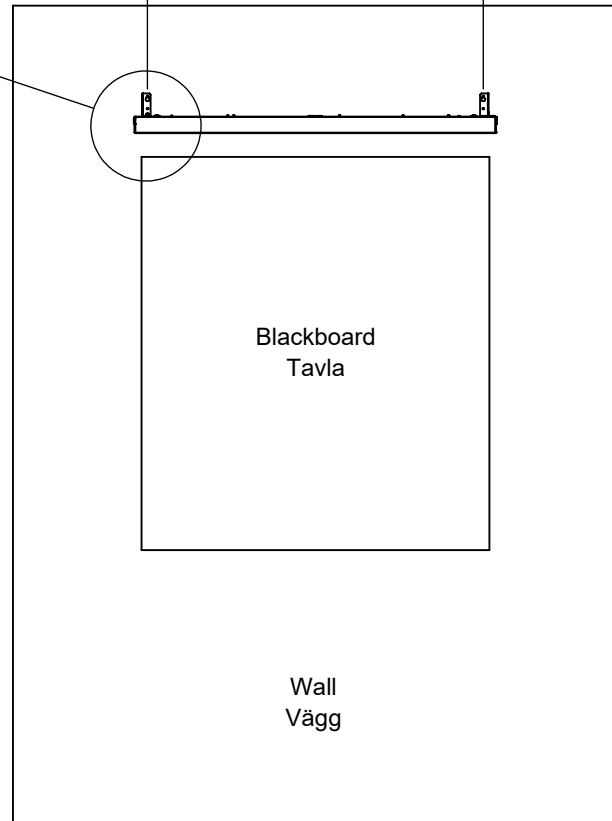

**Mounting of BOX TAVLA on wall brackets 400mm.
Montering av BOX TAVLA på väggarm 400mm.**

Säkerhetsbricka (från armatur) M5x10

1110mm (c/c)

**Package content.
Kitet innehåller.**

2x screw/skruv M5x10.
2x washer/brickor M5.
2x nut/mutter M5.
1x monteringsanvisning.

BOX VÄGGARM

1/1

**Recommended mounting height.
Rekommenderad monteringshöjd.**