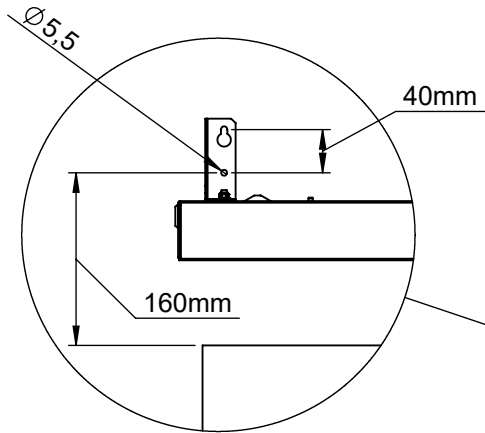

**Mounting of BOX TAVLA on wall brackets 400mm.
Montering av BOX TAVLA på väggarm 400mm.**

Säkerhetsbricka (från armatur) M5x10

1110mm (c/c)

**Package content.
Kitet innehåller.**

2x screw/skruv M5x10.
2x washer/brickor M5.
2x nut/mutter M5.
1x monteringsanvisning.

BOX VÄGGARM

1/1

**Recommended mounting height.
Rekommenderad monteringshöjd.**