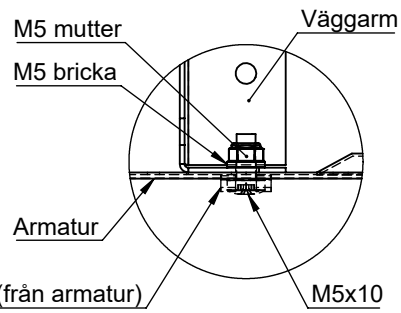

**Mounting of BOX TAVLA on wall brackets 400mm.
Montering av BOX TAVLA på väggarm 400mm.**

Säkerhetsbricka (från armatur) M5x10

1110mm (c/c)

**Package content.
Kitet innehåller.**

2x screw/skruv M5x10.
2x washer/brickor M5.
2x nut/mutter M5.
1x monteringsanvisning.

BOX VÄGGARM

1/1

**Recommended mounting height.
Rekommenderad monteringshöjd.**